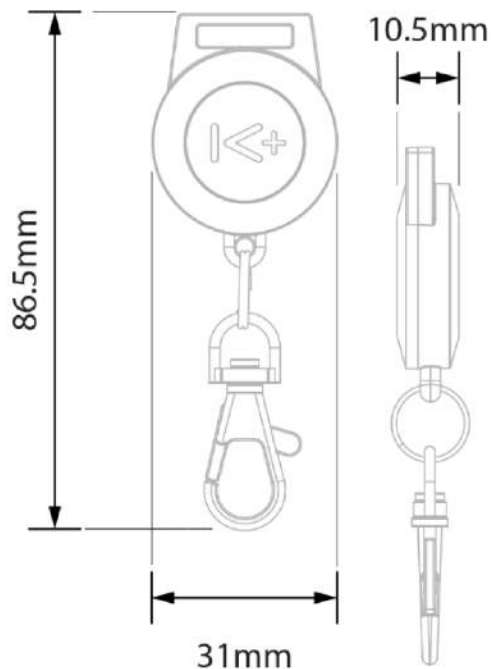

Especificaciones

Sección	Característica	Valor	Unidad de medida
General	Tecnología de conectividad	BLE 5.0	-
	Transmisión de datos por defecto	1 muestra cada 0.9 segundos*	-
	Tecnología NFC**	Sí	-
	Potencia de transmisión	0	dBm
	Sensibilidad de recepción de señal (RSSI)	-59 dBm a 1 metro	-
	Distancia de conectividad recomendada*	< 20	metros
	Duración de baterías en funcionamiento***	1	año
Batería	Tipo de batería	1x CR2032	-
	Voltaje	3	volts
	Capacidad	225	mAh
	Reemplazable	Sí	-
Certificaciones	FCC, CE	Sí	-
	Grado de protección	IP65	-
Garantía	Periodo de garantía	1	año
Diseño Mecánico	Dimensiones	86x31x10.5	mm
	Material	ABS	-
	Color	Blanco	-
	Peso	20	g

Dimensiones:

Empaque con 10 unidades de K+ | BadgeHolder.

*Configuración predeterminada en fábrica, con opciones de cambio al ordenar el dispositivo.

**Opcional bajo pedido.

*** Bajo condiciones ideales: Temperatura ambiente (25 °C), tiempo de transmisión cada 0.9 segundos y potencia de transmisión de 0 dBm en línea de vista.

Escanea el código para ir a la App Web
K+ | Findable

¡¡CONTÁCTANOS !!

www.knesysplus.com

Contacto de ventas
ventasgd@knesysplus.com
Soporte técnico
soporte@knesysplus.com

Página Knesys Plus
<https://www.knesysplus.com>
Aplicativo para navegadores de internet
<https://app.knesysplus.com/findable>

Ubicación: Lobby 33, Av. Patria #1891, Piso 8, Conjunto Real Acueducto Zapopan, Jalisco.