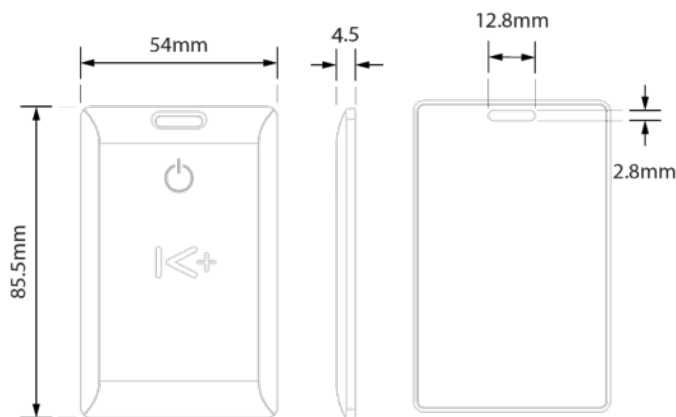

Dimensiones:

Empaque con 20 unidades de **K+ | Badge**.

Dimensiones paquete:

- Largo 188 mm
- Ancho 152 mm
- Grueso 50 mm

*Configuración predeterminada en fábrica, con opciones de cambio al ordenar el dispositivo.